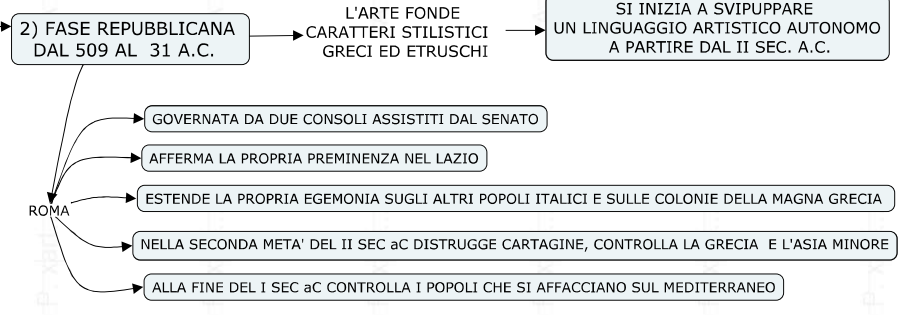

ARTE ROMANA

0 PARTE

Territorio di Roma monarchica

RIFLETTE LA FORMA DI GOVERNO E SI DIVIDE IN TRE FASI DI SVILUPPO PRINCIPALI

Territori controllati da Roma repubblicana nel 133 a.c.

Impero romano alla sua massima espansione al 117 dC

LINEA DEL TEMPO