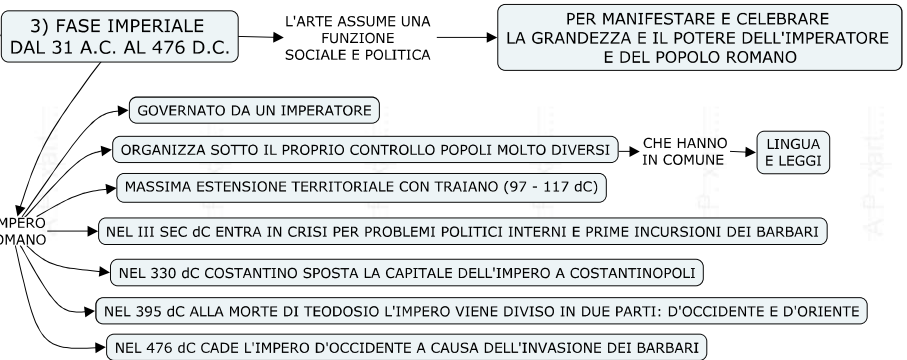

ARTE ROMANA

0 PARTE

Territorio di Roma monarchica

RIFLETTE LA FORMA DI GOVERNO E SI DIVIDE IN TRE FASI DI SVILUPPO PRINCIPALI

Territori controllati da Roma repubblicana nel 133 a.c.

Impero romano alla sua massima espansione al 117 dC

LINEA DEL TEMPO